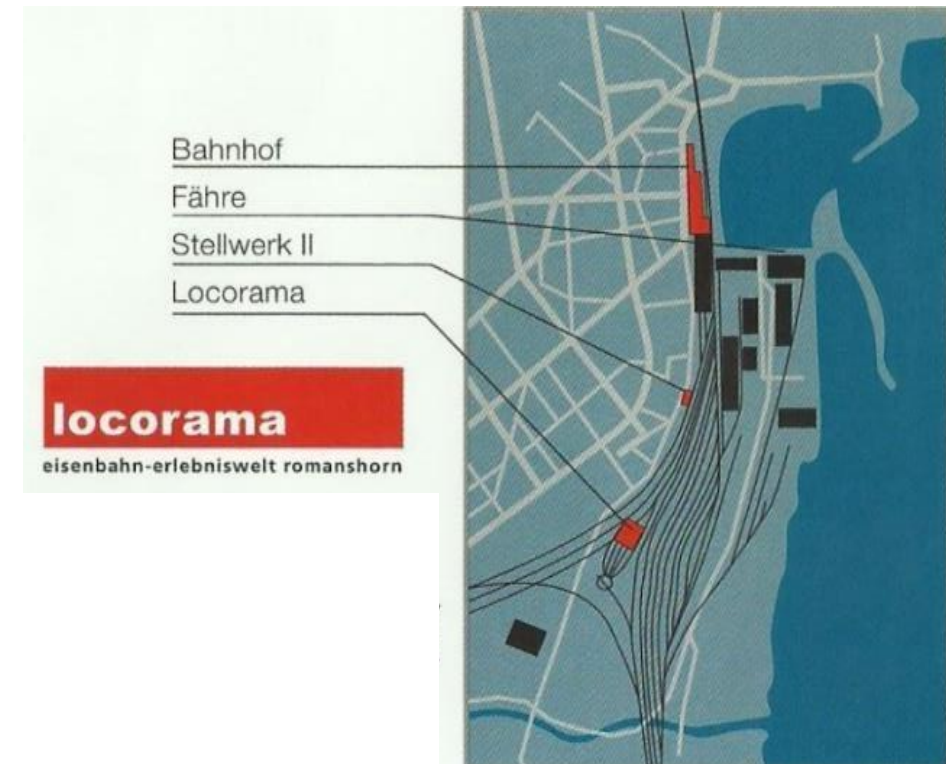

Infos zu Ihrem Event im LOCORAMA

Spezielle Kulisse

Aussergewöhnliche Räumlichkeiten

Die richtige Lösung bei Anlässen bis 200 Personen

Lage und Anreise

- Das Locorama ist vom Bahnhof Romanshorn in ca 10 Minuten zu Fuss erreichbar
- Reiseveranstalter haben die Möglichkeit, mit der Zugskomposition ins Gelände zu fahren
- Es existieren ca. 30 Parkplätze für Privat-Fahrzeuge. Weitere Parkplätze befinden sich in unmittelbarer Nähe.